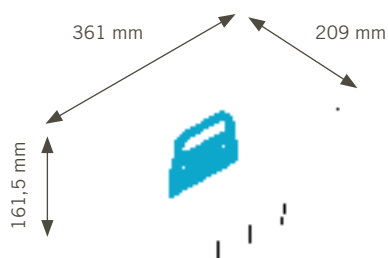

Integrierbar in die VS ENVI Abfalltrennsysteme mit Systemmaß 230 x 382 mm. Volumen: 13, 16, 22 und 28 Liter.

Maße

WELCHES SET DARF ES SEIN?

Die VS ENVI Toolbox ist in drei Sets in je vier Grundfarben erhältlich. Die jeweiligen Farbkombinationen der Zubehörteile sind verbindlich.