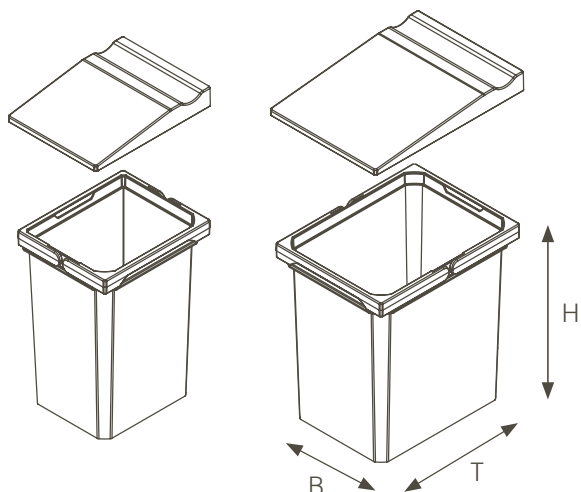

Hygienischer Komfort: Automatische Deckelöffnung und -schließung beim Öffnen und Schließen der Schranktür.

Smarter Zusatznutzen: Ein Mulde im Deckel erleichtert die Lagerung von Müllbeuteln.

Sauberer Komfort in Küche und Bad

Die Größenvorteile auf einen Blick

Eimervolumen

7 und 10 Liter

400

240

380

12 und 15,5 Liter

450